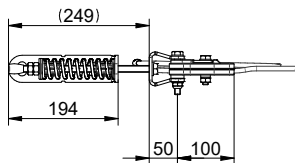

20

2

INNOTECH AIO-ENDS-51

EN 795:2012 TYP C
JJJJ-...-...

02-02-51-Aufkleber-C

AIO-ENDS-50

- A) 1x | \varnothing 12 mm
 B) 1x | WEICON AntiSeize ASW 10000
 C) 1x | INNOTECH AIO-ENDS-51
 D) 1x | 115 x 48 x 33

AIO-ENDS-51

- A) 1x | INNOTECH AIO-ENDS-51
 B) 1x | \varnothing 12 mm

[mm]

24

24

FISCHER /
HILTI

[mm]

[mm]

5.

[mm]

17

25

6.

[mm]

2x

19