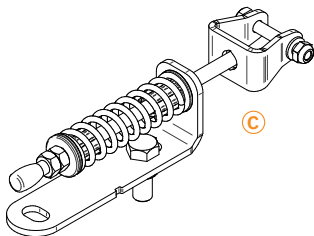

20

2

INNOTECH AIO-ENDS-51

EN 795:2012 TYP C
JJJJ-...-...

02-02-51-Aufkleber-C

AIO-ENDS-50

- A) 1x | \varnothing 12 mm
 B) 1x | WEICON AntiSeize ASW 10000
 C) 1x | INNOTECH AIO-ENDS-51
 D) 1x | 115 x 48 x 33