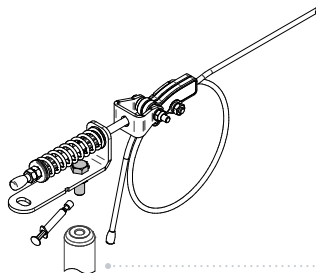

AIO-ENDS-51

- A) 1x | INNOTECH AIO-ENDS-51
 B) 1x | \varnothing 12 mm

[mm]

24

24

FISCHER /
HILTI

[mm]

[mm]

Ø 18

24

24

[mm]

AIO-ENDS-50 + AIO-ENDS-50

AIO-ENDS-50 + AIO-ENDS-51

1.

6