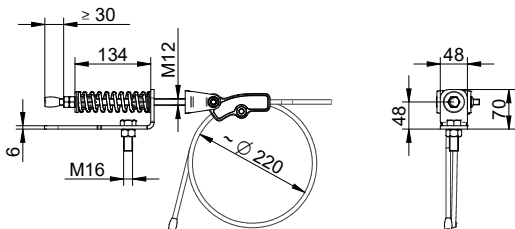

20

2

INNOTECH AIO-ENDS-51

EN 795:2012 TYP C
JJJJ-...-...

02-02-51-Aufkleber-C

AIO-ENDS-50

- A) 1x | \varnothing 12 mm
 B) 1x | WEICON AntiSeize ASW 10000
 C) 1x | INNOTECH AIO-ENDS-51
 D) 1x | 115 x 48 x 33

AIO-ENDS-51

- A) 1x | INNOTECH AIO-ENDS-51
 B) 1x | \varnothing 12 mm

[mm]

24

24

FISCHER /
HILTI

[mm]

[mm]

7

3.

[mm]

2x

17

4.

[mm]

17

5.

[mm]

17

25

6.

[mm]

2x

19