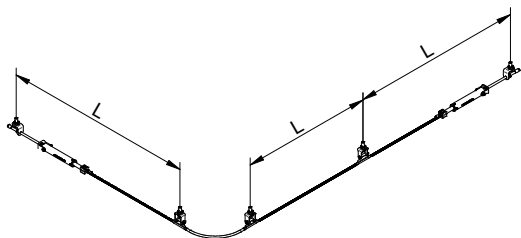

2

AIO-TYP

2

3

AIO-SEIL-30

MAX. SYSTEM LENGTH
 $\leq 200\text{m}$

$L \leq 15\text{m}$

$\leq 2,85\text{m}$

AIO-SEIL-30
MAX. SYSTEM LENGTH
≤ 200m

○   **$L \leq 10m$**  **AIO + SHOCK..**
≤ 3,5m
VARIO-45

 **$L \leq 7,5m$**  **≤ 0,75m**  **AIO + SHOCK..**
≤ 1,5m
Recommendation 

A	PSA + Falldämpfer <i>PPE + shock absorber</i>	~ 1,80 m
B	Seilauslenkung <i>Cable deflection</i>	
C	Körpergröße <i>Body height</i>	~ 1,80 m
D	Sicherheitsabstand <i>Safety distance</i>	~ 1,00 m
Σ	Mindestfallhöhe <i>Minimum fall height</i>	Σ