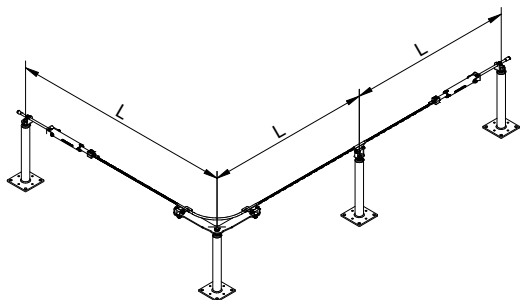

2

AIO-TYP

2

3

AIO-SEIL-30

MAX. SYSTEM LENGTH
 $\leq 200\text{m}$

$L \leq 15\text{m}$

$\leq 2,85\text{m}$