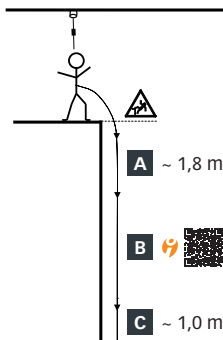

AIO-SEIL-30
MAX. SYSTEM LENGTH
≤ 200m

○   **$L \leq 10m$**  **AIO + SHOCK..**
≤ 3,5m
VARIO-45

 **$L \leq 7,5m$**  **≤ 0,75m**  **AIO + SHOCK..**
≤ 1,5m
Recommendation 

A	PSA + Falldämpfer <i>PPE + shock absorber</i>	~ 1,80 m
B	Seilauslenkung <i>Cable deflection</i>	
C	Körpergröße <i>Body height</i>	~ 1,80 m
D	Sicherheitsabstand <i>Safety distance</i>	~ 1,00 m
Σ	Mindestfallhöhe <i>Minimum fall height</i>	Σ

PLANUNG & STATIK | PLANNING & STATICS

DE

EN

ES

FR

NL

A	PSA + HSG (Höhensicherungsgerät) <i>PPE + fall arrest device</i>	~ 1,80 m
B	Seilauslenkung <i>Cable deflection</i>	
C	Sicherheitsabstand <i>Safety distance</i>	~ 1,00 m
Σ	Mindestfallhöhe <i>Minimum fall height</i>	Σ