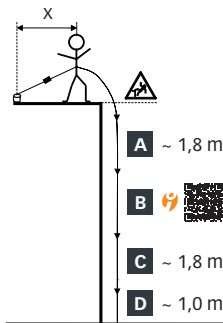

2

AIO-TYP

2

3

AIO-SEIL-30

MAX. SYSTEM LENGTH
 $\leq 200\text{m}$

$L \leq 15\text{m}$

$\leq 2,85\text{m}$

STA-10-600

AIO + SHOCK...
 $\leq 3,3\text{m}$

STA-10-600

$L \leq 7,5\text{m}$

$\leq 0,75\text{m}$

AIO + SHOCK...
 $\leq 1,5\text{m}$

Recommendation

3

AIO-SEIL-30
MAX. SYSTEM LENGTH
≤ 200m

○   **$L \leq 10m$**  **AIO + SHOCK..**
≤ 3,5m
VARIO-45

 **$L \leq 7,5m$**  **≤ 0,75m**  **AIO + SHOCK..**
≤ 1,5m
Recommendation 

A	PSA + Falldämpfer <i>PPE + shock absorber</i>	~ 1,80 m
B	Seilauslenkung <i>Cable deflection</i>	
C	Körpergröße <i>Body height</i>	~ 1,80 m
D	Sicherheitsabstand <i>Safety distance</i>	~ 1,00 m
Σ	Mindestfallhöhe <i>Minimum fall height</i>	Σ