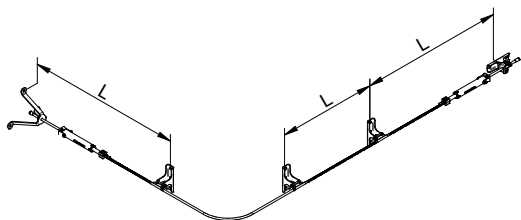

$L \leq 7,5\text{m}$

$\leq 0,75\text{m}$

AIO + SHOCK...
 $\leq 1,5\text{m}$

Recommendation