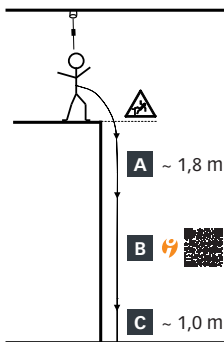

4

9

5

11

6

12

2

[mm]

**AIO-ENDS-50 + AIO-ENDS-50**

AIO-SEIL-30

MAX. SYSTEM LENGTH

≤ 200m

AIO-SEIL-30

MAX. SYSTEM LENGTH

≤ 200m

A	PSA + Falldämpfer <i>PPE + shock absorber</i>	~ 1,80 m
B	Seilauslenkung <i>Cable deflection</i>	
C	Körpergröße <i>Body height</i>	~ 1,80 m
D	Sicherheitsabstand <i>Safety distance</i>	~ 1,00 m
$\Sigma$	<b>Mindestfallhöhe</b> <i>Minimum fall height</i>	$\Sigma$

### PLANUNG & STATIK | PLANNING & STATICS

DE

EN

ES

FR

NL

A	PSA + HSG (Höhensicherungsgerät) <i>PPE + fall arrest device</i>	~ 1,80 m
B	Seilauslenkung <i>Cable deflection</i>	
C	Sicherheitsabstand <i>Safety distance</i>	~ 1,00 m
$\Sigma$	<b>Mindestfallhöhe</b> <i>Minimum fall height</i>	$\Sigma$