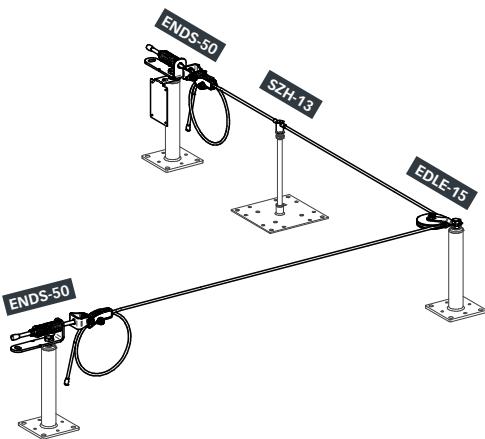

**AIO-ENDS-50 + AIO-ENDS-50**

AIO-SEIL-30

MAX. SYSTEM LENGTH

≤ 200m

AIO-SEIL-30

MAX. SYSTEM LENGTH

≤ 200m

A	PSA + Falldämpfer <i>PPE + shock absorber</i>	~ 1,80 m
B	Seilauslenkung <i>Cable deflection</i>	
C	Körpergröße <i>Body height</i>	~ 1,80 m
D	Sicherheitsabstand <i>Safety distance</i>	~ 1,00 m
$\Sigma$	<b>Mindestfallhöhe</b> <i>Minimum fall height</i>	$\Sigma$

### PLANUNG & STATIK | PLANNING & STATICS

DE

EN

ES

FR

NL

A	PSA + HSG (Höhensicherungsgerät) <i>PPE + fall arrest device</i>	~ 1,80 m
B	Seilauslenkung <i>Cable deflection</i>	
C	Sicherheitsabstand <i>Safety distance</i>	~ 1,00 m
$\Sigma$	<b>Mindestfallhöhe</b> <i>Minimum fall height</i>	$\Sigma$