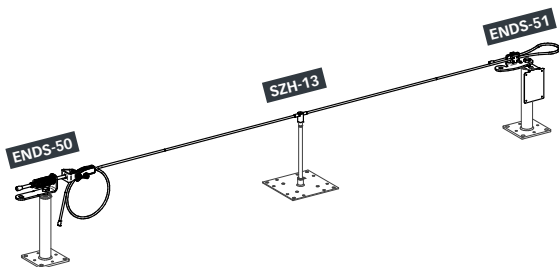

AIO-ENDS-50 + AIO-ENDS-51