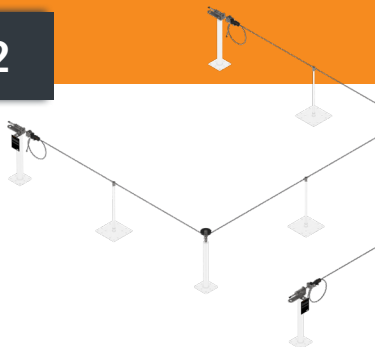

AIO-TYP-50/-51/-52

ZH – 注意: 只有在完全阅读并理解安全提示和装配说明书之后,才允许使用INNOTECH产品。