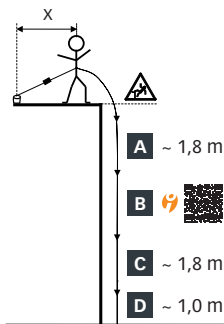

**AIO-ENDS-50 + AIO-ENDS-50**

AIO-SEIL-30

MAX. SYSTEM LENGTH

≤ 200m

AIO-SEIL-30

MAX. SYSTEM LENGTH

≤ 200m

A	PSA + Falldämpfer <i>PPE + shock absorber</i>	~ 1,80 m
B	Seilauslenkung <i>Cable deflection</i>	
C	Körpergröße <i>Body height</i>	~ 1,80 m
D	Sicherheitsabstand <i>Safety distance</i>	~ 1,00 m
$\Sigma$	<b>Mindestfallhöhe</b> <i>Minimum fall height</i>	$\Sigma$

### PLANUNG & STATIK | PLANNING & STATICS

DE

EN

ES

FR

NL

A	PSA + HSG (Höhensicherungsgerät) <i>PPE + fall arrest device</i>	~ 1,80 m
B	Seilauslenkung <i>Cable deflection</i>	
C	Sicherheitsabstand <i>Safety distance</i>	~ 1,00 m
$\Sigma$	<b>Mindestfallhöhe</b> <i>Minimum fall height</i>	$\Sigma$