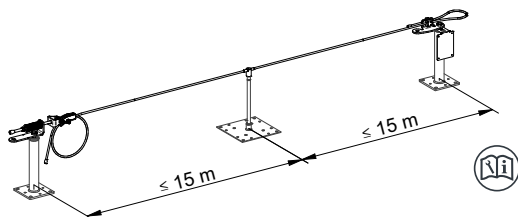

**AIO-ENDS-50 + AIO-ENDS-50**

AIO-SEIL-30

MAX. SYSTEM LENGTH

≤ 200m

AIO-SEIL-30

MAX. SYSTEM LENGTH

≤ 200m

A	PSA + Falldämpfer <i>PPE + shock absorber</i>	~ 1,80 m
B	Seilauslenkung <i>Cable deflection</i>	
C	Körpergröße <i>Body height</i>	~ 1,80 m
D	Sicherheitsabstand <i>Safety distance</i>	~ 1,00 m
$\Sigma$	<b>Mindestfallhöhe</b> <i>Minimum fall height</i>	$\Sigma$

### PLANUNG & STATIK | PLANNING & STATICS

DE

EN

ES

FR

NL

A	PSA + HSG (Höhensicherungsgerät) <i>PPE + fall arrest device</i>	~ 1,80 m
B	Seilauslenkung <i>Cable deflection</i>	
C	Sicherheitsabstand <i>Safety distance</i>	~ 1,00 m
$\Sigma$	<b>Mindestfallhöhe</b> <i>Minimum fall height</i>	$\Sigma$