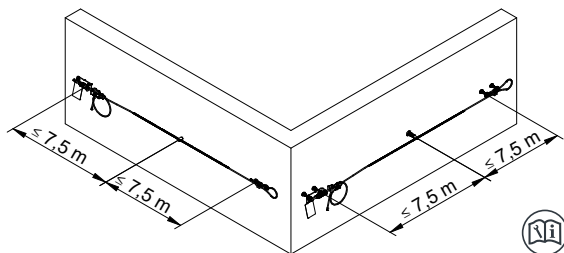

**AIO-ENDS-50 + AIO-ENDS-50**

AIO-SEIL-30

MAX. SYSTEM LENGTH

≤ 200m

AIO-SEIL-30

MAX. SYSTEM LENGTH

≤ 200m

A	PSA + Falldämpfer <i>PPE + shock absorber</i>	~ 1,80 m
B	Seilauslenkung <i>Cable deflection</i>	
C	Körpergröße <i>Body height</i>	~ 1,80 m
D	Sicherheitsabstand <i>Safety distance</i>	~ 1,00 m
$\Sigma$	<b>Mindestfallhöhe</b> <i>Minimum fall height</i>	$\Sigma$