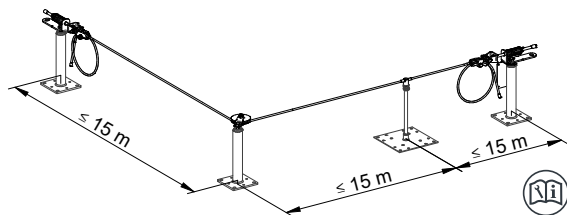

**AIO-ENDS-50 + AIO-ENDS-50**

AIO-SEIL-30

MAX. SYSTEM LENGTH

≤ 200m

AIO-SEIL-30

MAX. SYSTEM LENGTH

≤ 200m

A	PSA + Falldämpfer <i>PPE + shock absorber</i>	~ 1,80 m
B	Seilauslenkung <i>Cable deflection</i>	
C	Körpergröße <i>Body height</i>	~ 1,80 m
D	Sicherheitsabstand <i>Safety distance</i>	~ 1,00 m
$\Sigma$	<b>Mindestfallhöhe</b> <i>Minimum fall height</i>	$\Sigma$

### PLANUNG & STATIK | PLANNING & STATICS

DE

EN

ES

FR

NL

A	PSA + HSG (Höhensicherungsgerät) <i>PPE + fall arrest device</i>	~ 1,80 m
B	Seilauslenkung <i>Cable deflection</i>	
C	Sicherheitsabstand <i>Safety distance</i>	~ 1,00 m
$\Sigma$	<b>Mindestfallhöhe</b> <i>Minimum fall height</i>	$\Sigma$