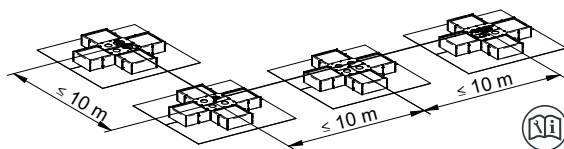

**AIO-ENDS-50 + AIO-ENDS-50**

AIO-SEIL-30

MAX. SYSTEM LENGTH

≤ 200m

AIO-SEIL-30

MAX. SYSTEM LENGTH

≤ 200m

A	PSA + Falldämpfer <i>PPE + shock absorber</i>	~ 1,80 m
B	Seilauslenkung <i>Cable deflection</i>	
C	Körpergröße <i>Body height</i>	~ 1,80 m
D	Sicherheitsabstand <i>Safety distance</i>	~ 1,00 m
$\Sigma$	<b>Mindestfallhöhe</b> <i>Minimum fall height</i>	$\Sigma$