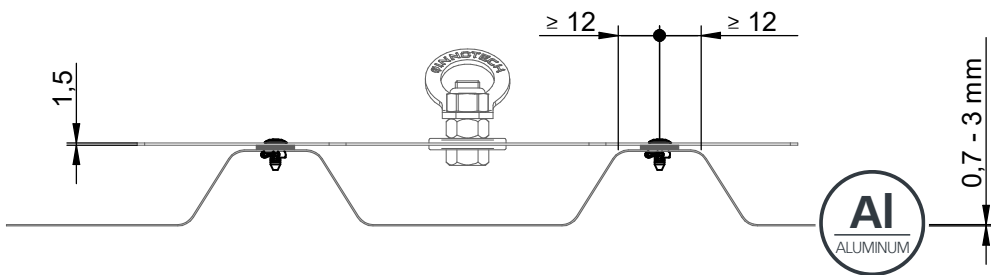

SAND-01

INNOTECH

BEF-306

Ø 6,5

GESIPA BULB-TITE 6,3 x 20,2 EPDM
HA-CO MBN-6.3-FKPGN-20.2AAL
1,6 - 6,4 mm

SAND-01

[mm]

SAND-13

INNOTECH

BEF-306

SAND-13