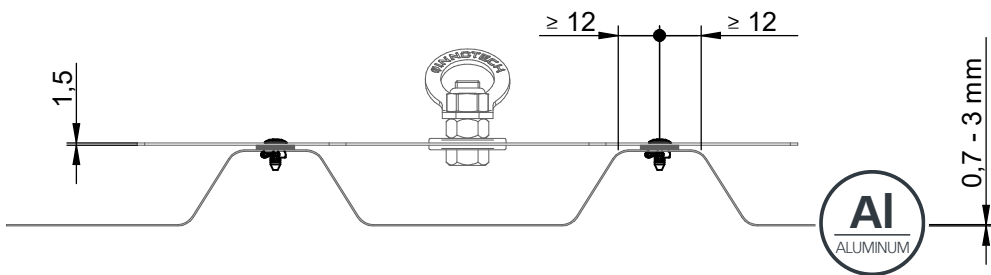

# BEF-306

Ø 6,5

GESIPA BULB-TITE 6,3 x 20,2 EPDM  
HA-CO MBN-6.3-FKPGN-20.2AAL  
1,6 - 6,4 mm

SAND-01

[mm]

SAND-13

INNOTECH