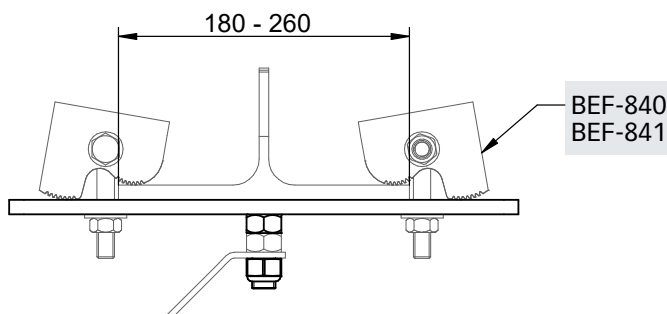

BEF-830-03

[mm]

SW 24

2X

SW 10

SW 5

1X

1X

4X

M10x10
DIN916 A2

1X

M16
DIN934 A2

1X

M16x60
DIN7991 A2

1X

M16
DIN985 A2

[mm]

[mm]

BEF-830-03

1.

[mm]

2.

[mm]

3.

[mm]

[mm]

- EAP-SPAR-11-50
 - EAP-ABP-10-30
 - AIO-SZH
 - AIO-EB
 - AIO-EDLE
 - TAURUS-BEF
- SHOCK-..

- 4x M12x40 DIN7991 A2
- 4x M12 DIN 125 A2
- 4x M12 DIN 985 A2

- M16 DIN 6334 A2
- 3 x M16 DIN 934 A2
- M16 DIN 976 A2