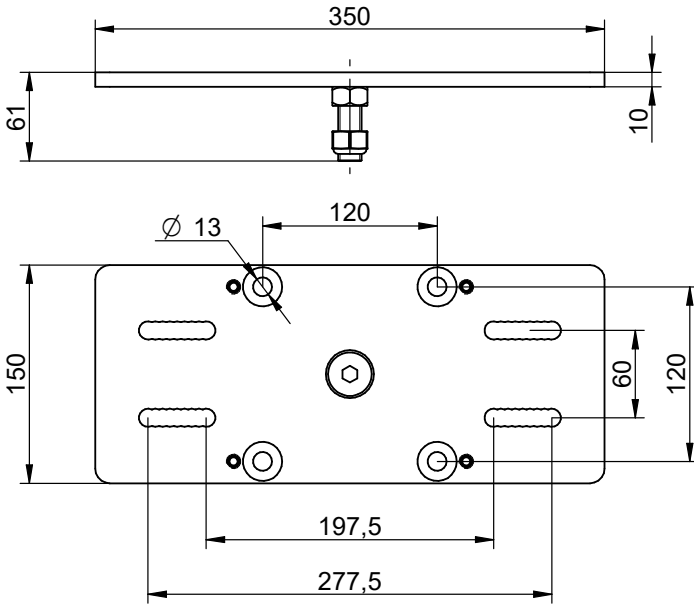

BEF-830-03

[mm]

SW 24

2X

SW 10

SW 5

1X

1X

4X

M10x10
DIN916 A2

1X

M16
DIN934 A2

1X

M16x60
DIN7991 A2

1X

M16
DIN985 A2

[mm]

[mm]

BEF-830-03

1.

[mm]

2.

[mm]

3.

[mm]

[mm]

- EAP-SPAR-11-50
 - EAP-ABP-10-30
 - AIO-SZH
 - AIO-EB
 - AIO-EDLE
 - TAURUS-BEF
- SHOCK-..

- 4x M12x40 DIN7991 A2
- 4x M12 DIN 125 A2
- 4x M12 DIN 985 A2

- M16 DIN 6334 A2
- 3 x M16 DIN 934 A2
- M16 DIN 976 A2