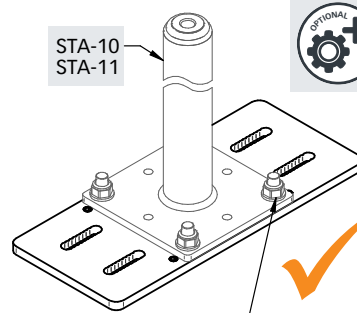

[mm]

[mm]

BEF-830-03

1.

[mm]

2.

[mm]

3.

[mm]

[mm]

- EAP-SPAR-11-50
 - EAP-ABP-10-30
 - AIO-SZH
 - AIO-EB
 - AIO-EDLE
 - TAURUS-BEF
- SHOCK-..

- 4x M12x40 DIN7991 A2
- 4x M12 DIN 125 A2
- 4x M12 DIN 985 A2

- M16 DIN 6334 A2
- 3 x M16 DIN 934 A2
- M16 DIN 976 A2