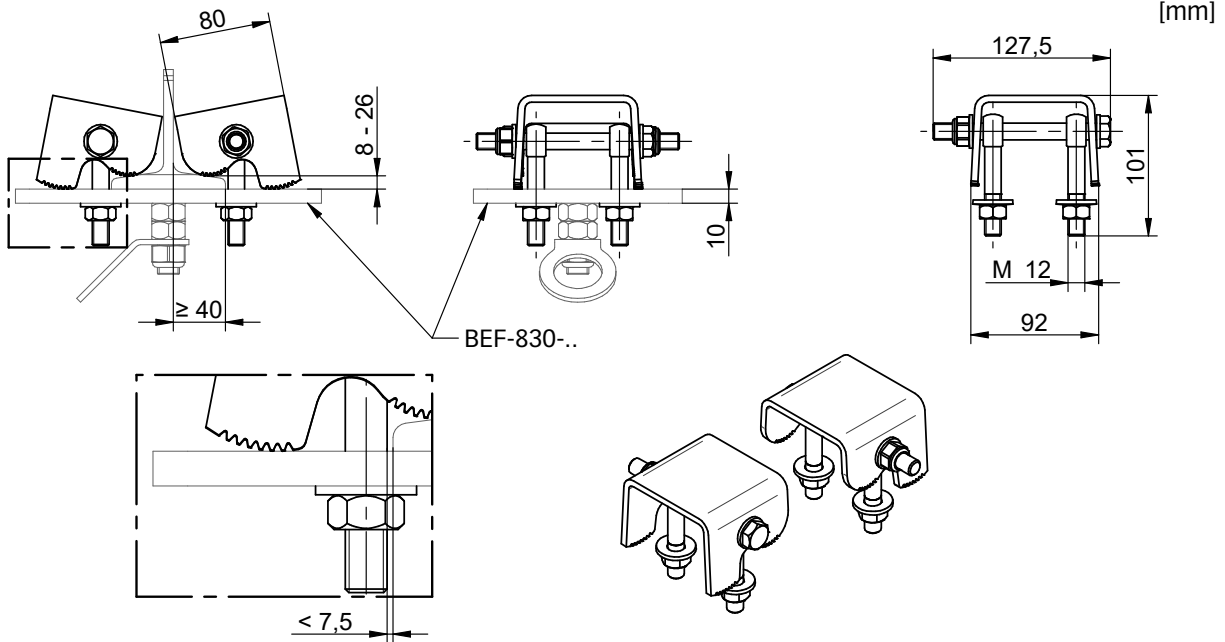

BEF-830

INNOTECH

BEF-840 | + BEF-830

SW 19

SW 5

2X

1X

4X

M12
DIN 6769 A2

4X

M12
DIN934 A2

+ BEF-830..

SW 19

BEF-830..

M12
DIN 6769 A2

[mm]