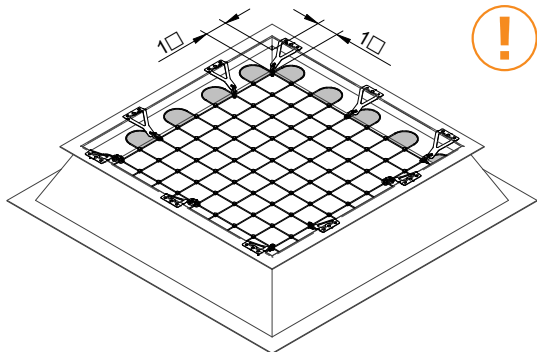

2

LIGHT-FLEX-KARI 

2

LIGHT-FLEX-NET 

[mm]

LICHTE WEITE
CLEAR SPAN 800 - 1165

LICHTE WEITE
CLEAR SPAN 1150 - 1525

LICHTE WEITE
CLEAR SPAN 1525 - 1900

LIGHT-FLEX-RWA

LIGHT-FLEX-TYP 

[mm]

$L_{MIN} = 1000 \text{ mm} \mid B_{MIN} = 1000 \text{ mm}$
 $L_{MAX} = \infty \text{ mm} \mid B_{MAX} = 5000 \text{ mm}$

[mm]

≤ 5 mm
LIGHT-FLEX-BEF-01

≥ 5 mm
LIGHT-FLEX-BEF-02