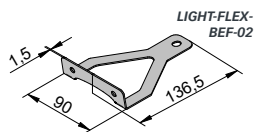

2

LIGHT-FLEX-KARI 

2

LIGHT-FLEX-NET 

[mm]

LICHTE WEITE
CLEAR SPAN 800 - 1165

LICHTE WEITE
CLEAR SPAN 1150 - 1525

LICHTE WEITE
CLEAR SPAN 1525 - 1900

LIGHT-FLEX-RWA

LIGHT-FLEX-TYP 

[mm]

$L_{MIN} = 1000 \text{ mm} \mid B_{MIN} = 1000 \text{ mm}$
 $L_{MAX} = \infty \text{ mm} \mid B_{MAX} = 5000 \text{ mm}$

[mm]

≤ 5 mm
LIGHT-FLEX-BEF-01

≥ 5 mm
LIGHT-FLEX-BEF-02