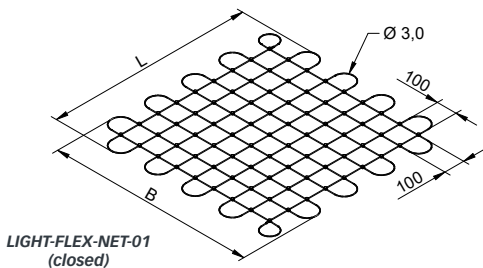

2

LIGHT-FLEX-KARI 

2

LIGHT-FLEX-NET 

[mm]

LICHTE WEITE
CLEAR SPAN 800 - 1165

LICHTE WEITE
CLEAR SPAN 1150 - 1525

LICHTE WEITE
CLEAR SPAN 1525 - 1900

LIGHT-FLEX-RWA

LIGHT-FLEX-TYP 

[mm]

$L_{MIN} = 1000 \text{ mm} \mid B_{MIN} = 1000 \text{ mm}$
 $L_{MAX} = \infty \text{ mm} \mid B_{MAX} = 5000 \text{ mm}$

[mm]

≤ 5 mm
LIGHT-FLEX-BEF-01

≥ 5 mm
LIGHT-FLEX-BEF-02