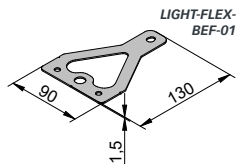

2

LIGHT-FLEX-KARI 

2

LIGHT-FLEX-NET 

[mm]

LICHTE WEITE
CLEAR SPAN 800 - 1165

LICHTE WEITE
CLEAR SPAN 1150 - 1525

LICHTE WEITE
CLEAR SPAN 1525 - 1900

LIGHT-FLEX-RWA

LIGHT-FLEX-TYP 

[mm]

$L_{MIN} = 1000 \text{ mm} \mid B_{MIN} = 1000 \text{ mm}$
 $L_{MAX} = \infty \text{ mm} \mid B_{MAX} = 5000 \text{ mm}$

[mm]

≤ 5 mm
LIGHT-FLEX-BEF-01

≥ 5 mm
LIGHT-FLEX-BEF-02