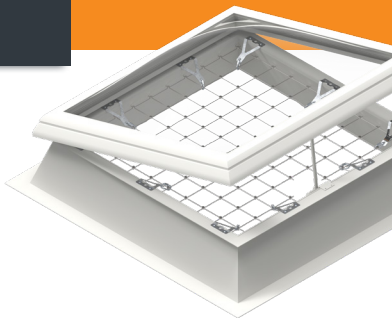

LIGHT-FLEX

1. **CZ – POZOR:** Práce s výrobkem INNOTECH je povolena teprve po kompletním přečtení a porozumění bezpečnostních pokynů a návodu k montáži.
2. **DE – ACHTUNG:** Die Verwendung des INNOTECH-Produkts ist erst zulässig, nachdem die Sicherheitshinweise und Montageanleitung vollständig gelesen und verstanden wurden.
3. **DK – GIV AGT:** Det er først tilladt at anvende INNOTECH-produktet, efter du har læst og forstået sikkerhedshenvisningerne og monteringsvejledningen.
4. **EN – ATTENTION:** Use of the INNOTECH product is permitted only after the safety instructions and instruction manual in the respective language have been read.
5. **ES – ATENCIÓN:** Solo se autorizará el uso del producto INNOTECH una vez que se hayan leído y entendido completamente las indicaciones de seguridad y las instrucciones de montaje.
6. **FR – ATTENTION :** L'utilisation du produit INNOTECH n'est autorisée qu'après avoir intégralement lu et compris les consignes de sécurité et la notice de montage.
7. **HU – FIGYELEM:** Az INNOTECH termék használatá csak akkor engedhető meg, ha a biztonsági utasításokat és az összeszerelési utasításokat teljes mértékben elolvasta és megértette.
8. **IT – ATTENZIONE:** L'utilizzo del prodotto INNOTECH è permesso solo previa lettura completa e comprensione integrale delle avvertenze di sicurezza e le istruzioni di montaggio.
9. **NL – ATTENTIE:** Dit INNOTECH-product mag pas worden gebruikt nadat u de gebruikershandleiding en de montagehandleiding volledig heeft gelezen en begrepen.
10. **PL – UWAGA:** Używanie produktu INNOTECH jest dozwolone dopiero po zapoznaniu się z wszystkimi zasadami bezpieczeństwa i instrukcją montażu.
11. **PT – ATENÇÃO:** O uso do produto INNOTECH apenas é permitido depois de terem sido lidas e compreendidas na totalidade as indicações de segurança e o manual de montagem.
12. **SK – POZOR:** Používanie výrobku INNOTECH je povolené až vtedy, keď si úplne prečítate a pochopíte bezpečnostné pokyny a montážny návod.
13. **SL – POZOR:** Uporaba izdelkov INNOTECH je dovoljena šele po tem, ko preberete in so vam jasne vse varnostne opombe in navodila za montažo.
14. **SV – O B S :** INNOTECH-produkten får inte användas, förrän säkerhets- och monteringsinstruktionerna har lästs igenom och förstås fullständigt.
15. **TR – DİKKAT:** INNOTECH ürününün kullanılmasına ancak güvenlik uyarılar ve montaj talimatı tamamen okunup anlaşıldıktan sonra izin verilir.
16. **ZH – 注意:** 只有在完全阅读并理解安全提示和装配说明书之后，才允许使用INNOTECH产品。

1. tested and certified
2. in accordance with GS-BAU-18
   - based on DIN EN 1263-1:2015 | 6.1.2