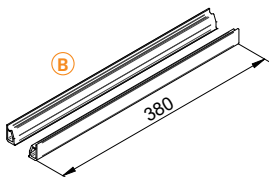

## SOPV-NOVO-EAP-SET-10

A) 1x | EAP - 182 x 142 x 68

C) 11x | Ø5,5 x 25

B) 2x | L = 380

[mm]

3

[mm]

 $\geq 150 \text{ mm}$  $0^\circ - 5^\circ$ 