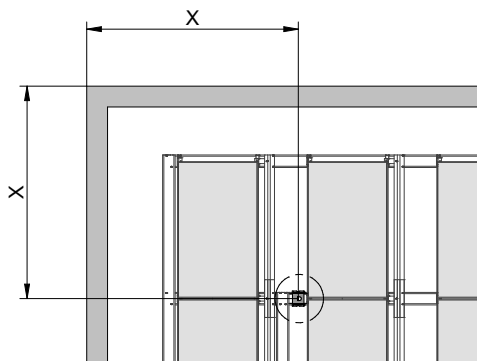

## SOPV-NOVO-EAP-SET-10

A) 1x | EAP - 182 x 142 x 68

C) 11x | Ø5,5 x 25

B) 2x | L = 380

[mm]

3

[mm]

 $\geq 150 \text{ mm}$  $0^\circ - 5^\circ$ 

$X =$   AUVA,  
DGUV, Suva

4

[mm]

4

[mm]

≥ 60 kg

+ GRUNDSCHIENE  
BASE THROUGHGRUNDSCHIENE  
BASE THROUGHNOVOTEGRA GRUNDSCHIENE  
NOVOTEGRA BASE THROUGH8x  Ø5,5 x 25