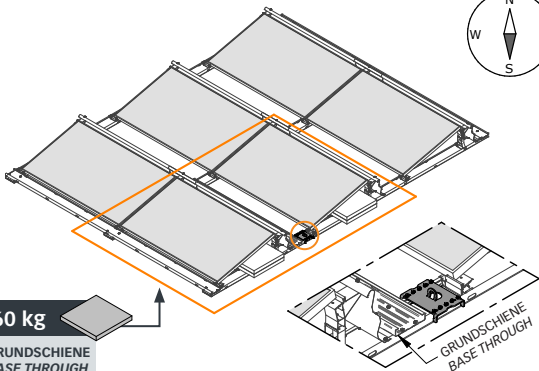

## SOPV-NOVO-EAP-SET-10

A) 1x | EAP - 182 x 142 x 68

C) 11x | Ø5,5 x 25

B) 2x | L = 380

[mm]

3

[mm]

 $\geq 150 \text{ mm}$  $0^\circ - 5^\circ$ 

$X =$   AUVA,  
DGUV, Suva

4

[mm]

4

[mm]

≥ 60 kg

+ GRUNDSCHIENE  
BASE THROUGHGRUNDSCHIENE  
BASE THROUGHNOVOTEGRA GRUNDSCHIENE  
NOVOTEGRA BASE THROUGH8x  Ø5,5 x 25

# 4

[mm]

5

[mm]

SOPV-NOVO-EAP-SET-10

✓ SOPV-NOVO-EAP-SET-10

5

[mm]