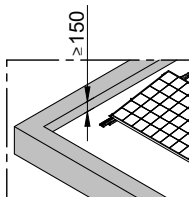

15

9

16

[mm]

## SOPV-NOVO-EAP-SET-10

A) 1x | EAP - 182 x 142 x 68

C) 11x | Ø5,5 x 25

B) 2x | L = 380

[mm]

3

[mm]

 $\geq 150 \text{ mm}$  $0^\circ - 5^\circ$ 

$X =$   AUVA,  
DGUV, Suva

4

[mm]

4

[mm]

≥ 60 kg

+ GRUNDSCHIENE  
BASE THROUGHGRUNDSCHIENE  
BASE THROUGHNOVOTEGRA GRUNDSCHIENE  
NOVOTEGRA BASE THROUGH8x  Ø5,5 x 25