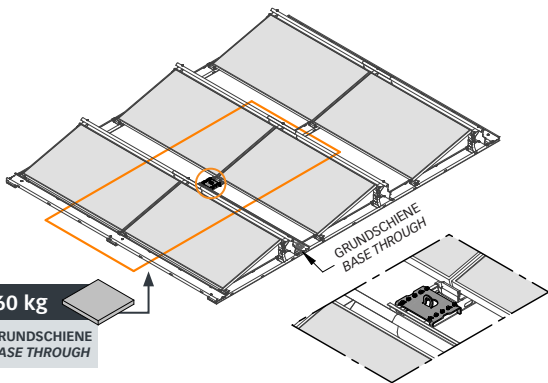

## SOPV-NOVO-EAP-SET-10

A) 1x | EAP - 182 x 142 x 68

C) 11x | Ø5,5 x 25

B) 2x | L = 380

[mm]

3

[mm]

 $\geq 150 \text{ mm}$  $0^\circ - 5^\circ$ 

$X =$   AUVA,  
DGUV, Suva

4

[mm]

4

[mm]

≥ 60 kg

+ GRUNDSCHIENE  
BASE THROUGHGRUNDSCHIENE  
BASE THROUGHNOVOTEGRA GRUNDSCHIENE  
NOVOTEGRA BASE THROUGH8x  Ø5,5 x 25

# 4

[mm]

5

[mm]

SOPV-NOVO-EAP-SET-10

✓ SOPV-NOVO-EAP-SET-10

5

[mm]