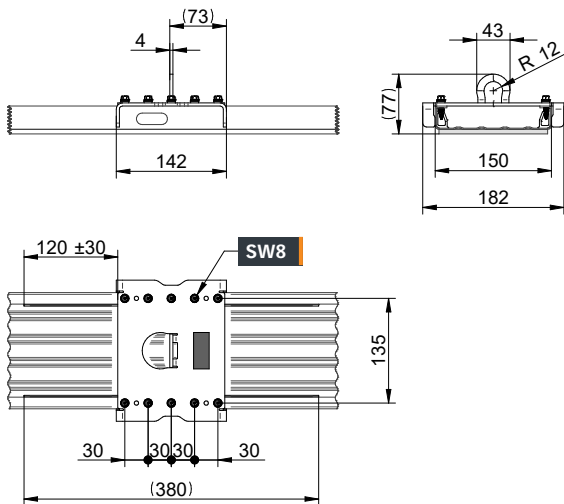

15

9

16

[mm]

## SOPV-NOVO-EAP-SET-10

A) 1x | EAP - 182 x 142 x 68

C) 11x | Ø5,5 x 25

B) 2x | L = 380

[mm]

3

[mm]

 $\geq 150 \text{ mm}$  $0^\circ - 5^\circ$ 

$X =$   AUVA,  
DGUV, Suva

4

[mm]

4

[mm]

≥ 60 kg

+ GRUNDSCHIENE  
BASE THROUGHGRUNDSCHIENE  
BASE THROUGHNOVOTEGRA GRUNDSCHIENE  
NOVOTEGRA BASE THROUGH8x  Ø5,5 x 25