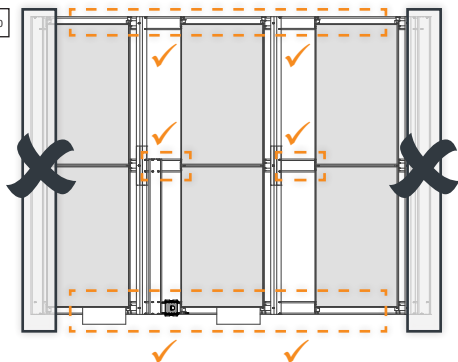

## SOPV-NOVO-EAP-SET-10

A) 1x | EAP - 182 x 142 x 68

C) 11x | Ø5,5 x 25

B) 2x | L = 380

[mm]

3

[mm]

 $\geq 150 \text{ mm}$  $0^\circ - 5^\circ$ 

$X =$   AUVA,  
DGUV, Suva

4

[mm]

4

[mm]

≥ 60 kg

+ GRUNDSCHIENE  
BASE THROUGHGRUNDSCHIENE  
BASE THROUGHNOVOTEGRA GRUNDSCHIENE  
NOVOTEGRA BASE THROUGH8x  Ø5,5 x 25