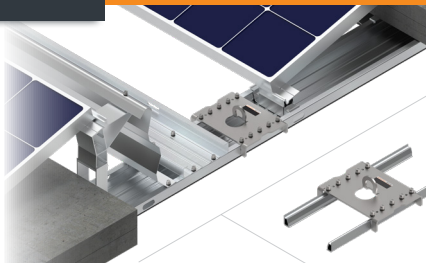

SOPV-NOVO-EAP

ZH – 注意: 只有在完全阅读并理解安全提示和装配说明书之后,才允许使用INNOTECH产品。