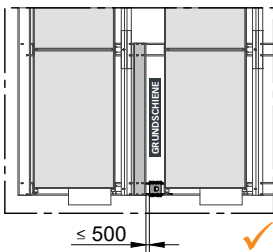

## SOPV-NOVO-EAP-SET-10

A) 1x | EAP - 182 x 142 x 68

C) 11x | Ø5,5 x 25

B) 2x | L = 380

[mm]

3

[mm]

 $\geq 150 \text{ mm}$  $0^\circ - 5^\circ$ 

$X =$   AUVA,  
DGUV, Suva

4

[mm]

4

[mm]

≥ 60 kg

+ GRUNDSCHIENE  
BASE THROUGHGRUNDSCHIENE  
BASE THROUGHNOVOTEGRA GRUNDSCHIENE  
NOVOTEGRA BASE THROUGH8x  Ø5,5 x 25