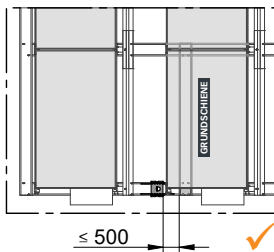

## SOPV-NOVO-EAP-SET-10

A) 1x | EAP - 182 x 142 x 68

C) 11x | Ø5,5 x 25

B) 2x | L = 380

[mm]

3

[mm]

 $\geq 150 \text{ mm}$  $0^\circ - 5^\circ$ 

$X =$   AUVA,  
DGUV, Suva

4

[mm]

4

[mm]

≥ 60 kg

+ GRUNDSCHIENE  
BASE THROUGHGRUNDSCHIENE  
BASE THROUGHNOVOTEGRA GRUNDSCHIENE  
NOVOTEGRA BASE THROUGH8x  Ø5,5 x 25