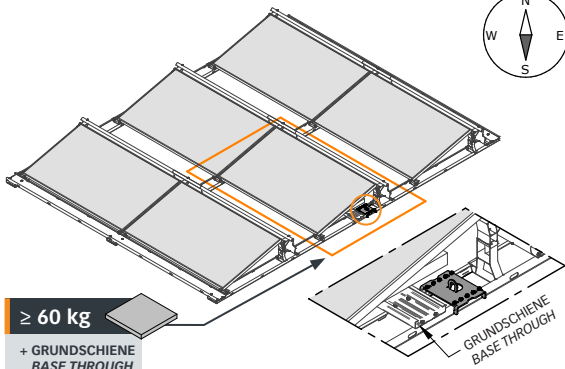

## SOPV-NOVO-EAP-SET-10

A) 1x | EAP - 182 x 142 x 68

C) 11x | Ø5,5 x 25

B) 2x | L = 380

[mm]

3

[mm]

 $\geq 150 \text{ mm}$  $0^\circ - 5^\circ$ 

$X =$   AUVA,  
DGUV, Suva

4

[mm]

4

[mm]

≥ 60 kg

+ GRUNDSCHIENE  
BASE THROUGHGRUNDSCHIENE  
BASE THROUGHNOVOTEGRA GRUNDSCHIENE  
NOVOTEGRA BASE THROUGH8x  Ø5,5 x 25

# 4

[mm]

5

[mm]

SOPV-NOVO-EAP-SET-10

✓ SOPV-NOVO-EAP-SET-10

5

[mm]