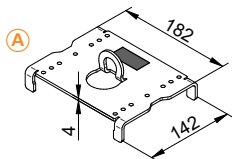

15

9

16

[mm]

## SOPV-NOVO-EAP-SET-10

A) 1x | EAP - 182 x 142 x 68

C) 11x | Ø5,5 x 25

B) 2x | L = 380

[mm]

3

[mm]

 $\geq 150 \text{ mm}$  $0^\circ - 5^\circ$ 