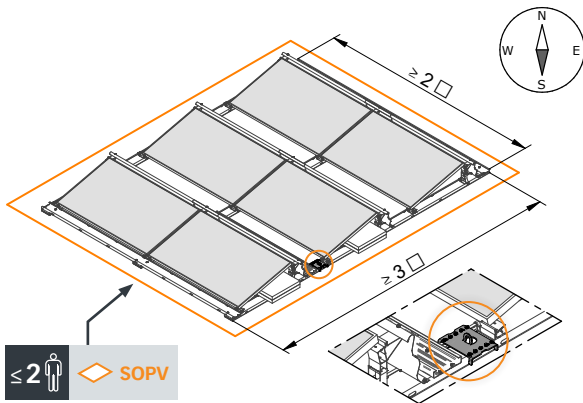

## SOPV-NOVO-EAP-SET-10

A) 1x | EAP - 182 x 142 x 68

C) 11x | Ø5,5 x 25

B) 2x | L = 380

[mm]

3

[mm]

 $\geq 150 \text{ mm}$  $0^\circ - 5^\circ$ 

$X =$   AUVA,  
DGUV, Suva

4

[mm]

4

[mm]

≥ 60 kg

+ GRUNDSCHIENE  
BASE THROUGHGRUNDSCHIENE  
BASE THROUGHNOVOTEGRA GRUNDSCHIENE  
NOVOTEGRA BASE THROUGH8x  Ø5,5 x 25