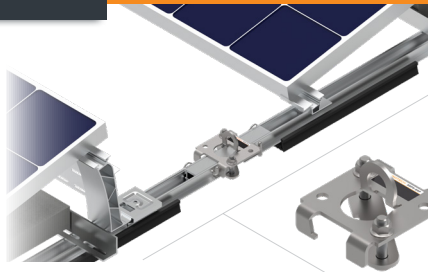

SOPV-K2-EAP

ZH – 注意: 只有在完全阅读并理解安全提示和装配说明书之后,才允许使用INNOTECH产品。