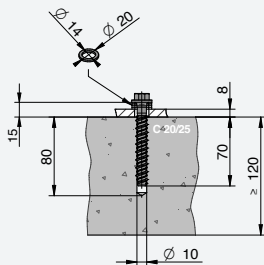

Ø 10

15

45

HILTI HUS4-HR 10x85

HUS4-HR 10x[L] $t_{\text{fix,max1}} / t_{\text{fix,max2}} / t_{\text{fix,max3}}$ 

	d_s [mm]			
	ø 10		Hilti TD	$h_{\text{nom1}} \geq 60$ mm
	ø 10		3IX	$h_{\text{nom2}} \geq 70$ mm
	ø 10		3IX	$h_{\text{nom3}} \geq 90$ mm
	ø 10		Hilti TD	$h_{\text{nom2}} \geq 70$ mm
	ø 10		Hilti TD	$h_{\text{nom2}} \geq 70$ mm

	d_s [mm]		
	10 mm		2x
	30 mm		3x
	10 mm		

			
	45 Nm	20 Nm	10 Nm
SIW 4AT-22 1/2"	✓	✗	✗
SIW 6-22 1/2"	✓	✗	✗
SIW 22T-A 1/2"	✓	✗	✗
SIW 22T-A 3/4"	✓	✗	✗
SIW 9-A22 3/4"	✗	✗	✗
SIW 8-22 1/2"	✗	✗	✗

[mm]

[mm]

STA-10

STA-11

STA-12

[mm]

**V1**
HILTI
HUS4-HR 10x85
**V2**
HILTI
HUS4-HR 10x85

DIBt: Z-14.9-970

INNOTECH WEB-APP

INNO|doc

Simple. Clear. Document.