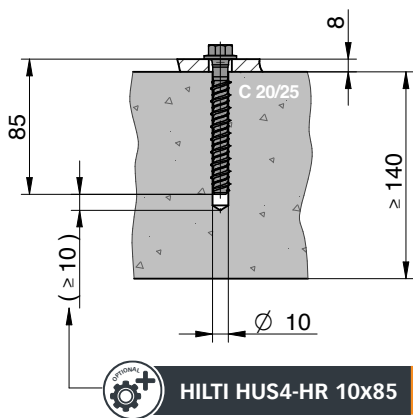

1x

A

4x

HILTI HUS4-HR 10x85

3

[mm]

HILTI HUS4-HR 10x85

[mm]

Ø 10

15

45

HILTI HUS4-HR 10x85

HUS4-HR 10x[L] $t_{\text{fix,max1}} / t_{\text{fix,max2}} / t_{\text{fix,max3}}$ 

	d_s [mm]			
	ø 10		Hilti TD	$h_{\text{nom1}} \geq 60$ mm
	ø 10		3IX	$h_{\text{nom2}} \geq 70$ mm
	ø 10		3IX	$h_{\text{nom3}} \geq 90$ mm
	ø 10		Hilti TD	$h_{\text{nom2}} \geq 70$ mm
	ø 10		Hilti TD	$h_{\text{nom2}} \geq 70$ mm

	d_s [mm]		
	10 mm		2x
	30 mm		3x
	10 mm		

			
	45 Nm	20 Nm	10 Nm
SIW 4AT-22 1/2"	✓	✗	✗
SIW 6-22 1/2"	✓	✗	✗
SIW 22T-A 1/2"	✓	✗	✗
SIW 22T-A 3/4"	✓	✗	✗
SIW 9-A22 3/4"	✗	✗	✗
SIW 8-22 1/2"	✗	✗	✗

[mm]

[mm]

STA-10

STA-11

STA-12

[mm]

**V1**
HILTI
HUS4-HR 10x85
**V2**
HILTI
HUS4-HR 10x85

DIBt: Z-14.9-970

INNOTECH WEB-APP

INNO|doc

Simple. Clear. Document.