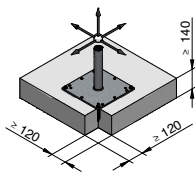

Ø 10

15

45

HILTI HUS4-HR 10x85

HUS4-HR 10x[L] $t_{\text{fix,max1}} / t_{\text{fix,max2}} / t_{\text{fix,max3}}$ 

	d_s [mm]			
	ø 10		Hilti TD	$h_{\text{nom1}} \geq 60$ mm
	ø 10		3IX	$h_{\text{nom2}} \geq 70$ mm
	ø 10		3IX	$h_{\text{nom3}} \geq 90$ mm
	ø 10		Hilti TD	$h_{\text{nom2}} \geq 70$ mm
	ø 10		Hilti TD	$h_{\text{nom2}} \geq 70$ mm

	d_s [mm]		
	10 mm		2x
	30 mm		3x
	10 mm		

			
	45 Nm	20 Nm	10 Nm
SIW 4AT-22 1/2"	✓	✗	✗
SIW 6-22 1/2"	✓	✗	✗
SIW 22T-A 1/2"	✓	✗	✗
SIW 22T-A 3/4"	✓	✗	✗
SIW 9-A22 3/4"	✗	✗	✗
SIW 8-22 1/2"	✗	✗	✗

[mm]

[mm]

STA-10

STA-11

STA-12

[mm]

**V1**
HILTI
HUS4-HR 10x85
**V2**
HILTI
HUS4-HR 10x85

DIBt: Z-14.9-970

INNOTECH WEB-APP

INNO|doc

Simple. Clear. Document.