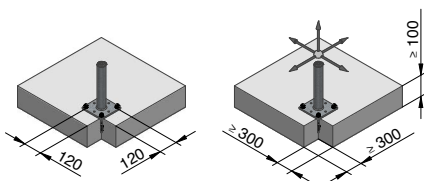

STA-16

[mm]

Ø 12

19

60

FISCHER
FAZ II PLUS
12/10 R

[mm]

Ø 12