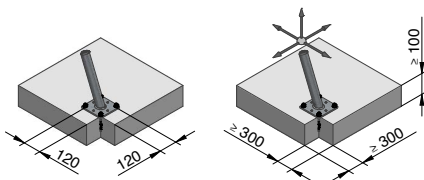

[mm]

Ø 12

19

60

STA-11