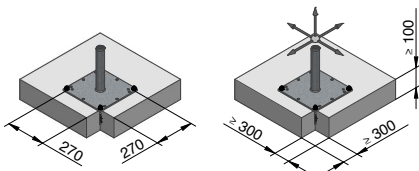

[mm]

Ø 12

19

60

STA-12