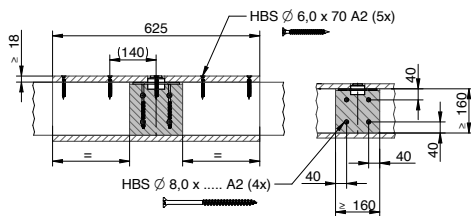

ETA-V1

ETA-V1

1/2

[mm]

BKS-GP-01

ETA-V1

Tragrippe
Nachweis nach
technischer Baubestimmung
Support rib
Verification according to
technical building regulations

ETA-V1