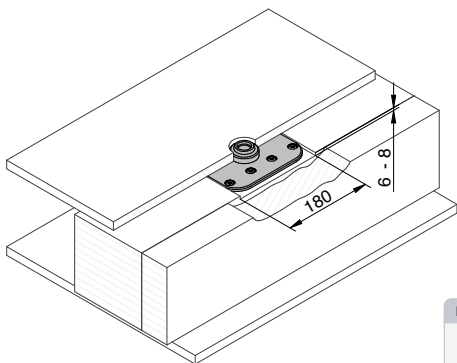

[mm]

BKS-GP-01

ETA-V2

ETA-V2

1/2