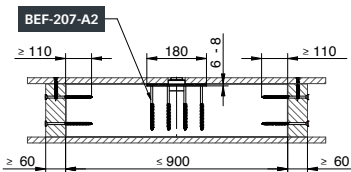

ETA-V1

ETA-V1

1/2

[mm]

BKS-GP-01

ETA-V1

Tragrippe
Nachweis nach
technischer Baubestimmung
Support rib
Verification according to
technical building regulations

ETA-V1