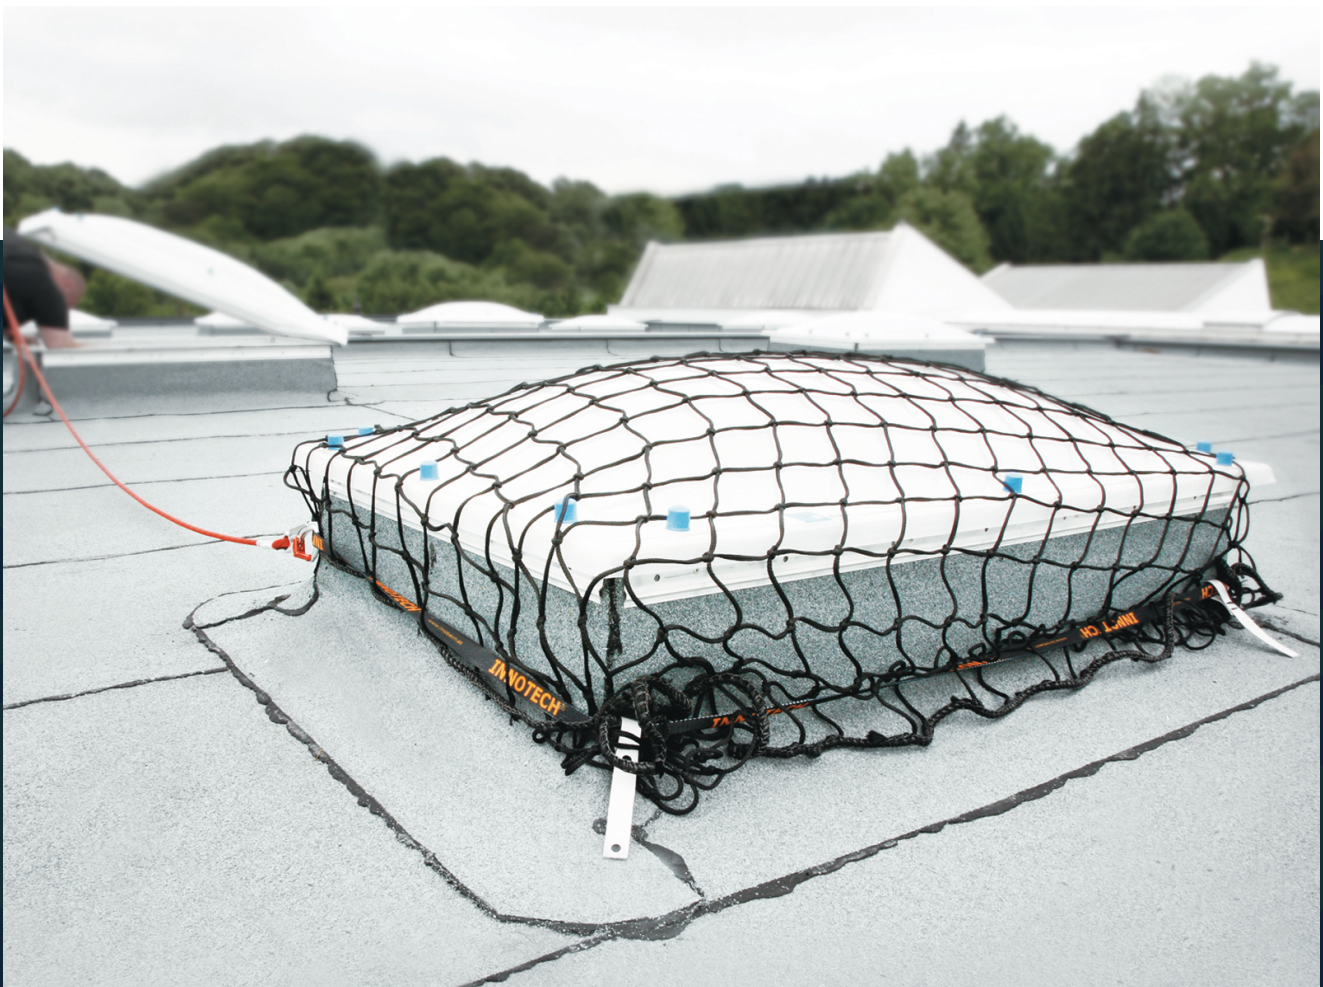

De mobiele doorvalbeveiliging voor lichtkoepels EAP-MOBI van INNOTECH kan worden gebruikt als doorvalbeveiliging of als enkel verankeringspunt voor één persoon. Daardoor wordt het voor een persoon in de omgeving van een lichtkoepel mogelijk zich veilig van de lichtkoepel af te bewegen. Deze oplossing waarborgt ideale veiligheid in het bijzonder bij ontruiming of renovatiewerkzaamheden en is zeer praktisch en eenvoudig te gebruiken omdat het systeem met behulp van een net en een spanriem eenvoudig over de lichtkoepel wordt aangebracht.

VOORDELEN

- Voor tijdelijke beveiliging van lichtkoepels - geen permanente oplossing.
- Eenvoudige en snelle montage met een net en een spanriem.
- Wordt met behulp van een spanriem op de lichtkoepel bevestigd – geen beschadiging van de lichtkoepel.
- Optimaal voor de beveiliging bij kortdurende werkzaamheden op het dak.

Technische productbeschrijving

De mobiele doorvalbeveiliging voor lichtkoepels EAP-MOBI van INNOTECH is gemaakt van zeer sterk polypropyleen en wordt ook gebruikt als enkel verankeringspunt voor één persoon. De beveiliging wordt aan de lichtkoepel bevestigd door middel van snel en eenvoudig overwerpen en vasttrekken van de spanriem.

TECHNISCHE VOORDELEN

- Ook getest en goedgekeurd als enkel verankeringspunt van klasse B voor 1 + 1 persoon.
- Snel te controleren met behulp van controledraad die kan worden ingezonden.
- Leverbaar in twee uitvoeringen (voor lichtkoepels met een maximale grootte van 1,5 x 1,5 m en 2,7 x 2,7 m).