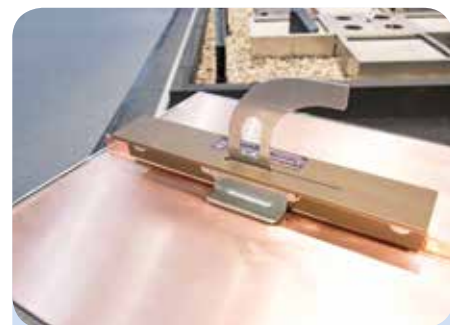

Die Montage auf Schiebehafter beim neuen Sicherheitsdachhaken von INNOTECH ist einzigartig auf dem Markt. Eine besondere Konstruktion des Edelstahlbügels sorgt für die Schonung der Oberfläche – SDH-INDUSTRY-31, die nächste logische Option für Stehfalzdachsysteme.

Nr. E 83) präsentieren wir die wichtigsten Entwicklungen und neuen Services – auch zum selber Testen. Das gesamte INNOTECH-Team freut sich, Sie am Messestand zu begrüßen. Sichern Sie sich Ihr Gratis-Messticket unter marketing@innotech.at und vereinbaren Sie online Ihren Termin vor Ort mit unserem Vertrieb unter www.innotech.at/de/newsroom/messen-events ■

INNOTECH® Arbeitsschutz GmbH

Laizing 10, 4656 Kirchham
Tel.: 07619/22 122-0
Fax: 07619/22 122-147
E-Mail: office@innotech.at
www.innotech.at